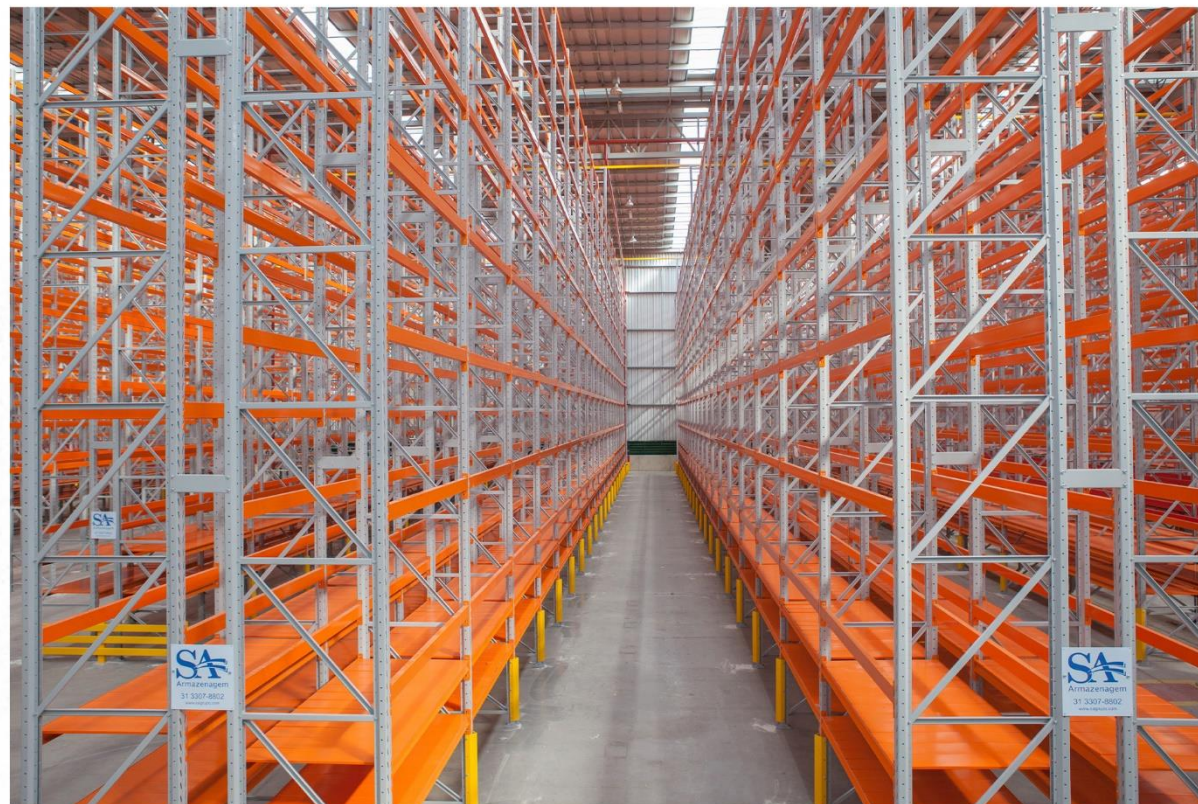

ARMAZENAGEM

Porta Pallets

Porta Pallets

LATERAL	ALTURA	LONGARINA	CARGA POR PLANO
1000mm	2000mm	1200/2300mm	1000kg
1000mm	3000mm	1200/2300mm	1800kg
1000mm	4000mm	1200/2300mm	2400kg
1000mm	5000mm	1200/2300mm	3400kg
1000mm	6000mm	1200/2300mm	3400kg