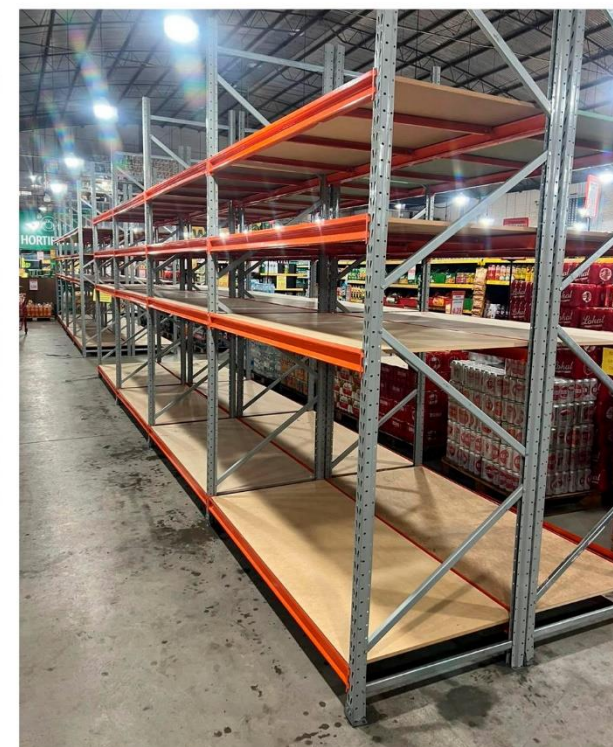

ARMAZENAGEM

Mini Porta Pallets

MOTTA
DISTRIBUIDORA

Mini Porta Pallets

PESO: 500kg

Altura (mm): 2000 / 2500 / 3000

Profundidade (mm): 600 / 800

Largura (mm): 1200 / 1800

PLANO METÁLICO

PLANO MDF